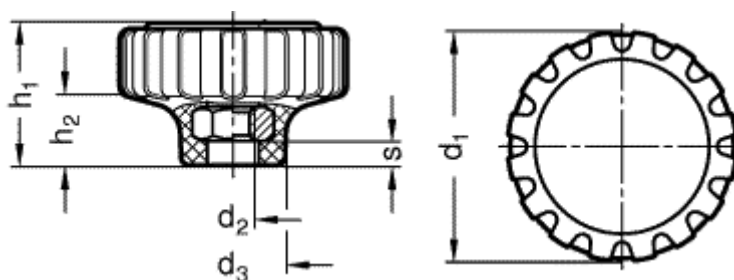

Varenummer: 201137459
Beskrivelse: E+G Fingregreb
GN 7336-42-M8-NI

Mål

d1	= 42
d2	= M 8
d3	= 19
h1	= 25
h2	= 13
Indvendig længde	= 24
s	= 5